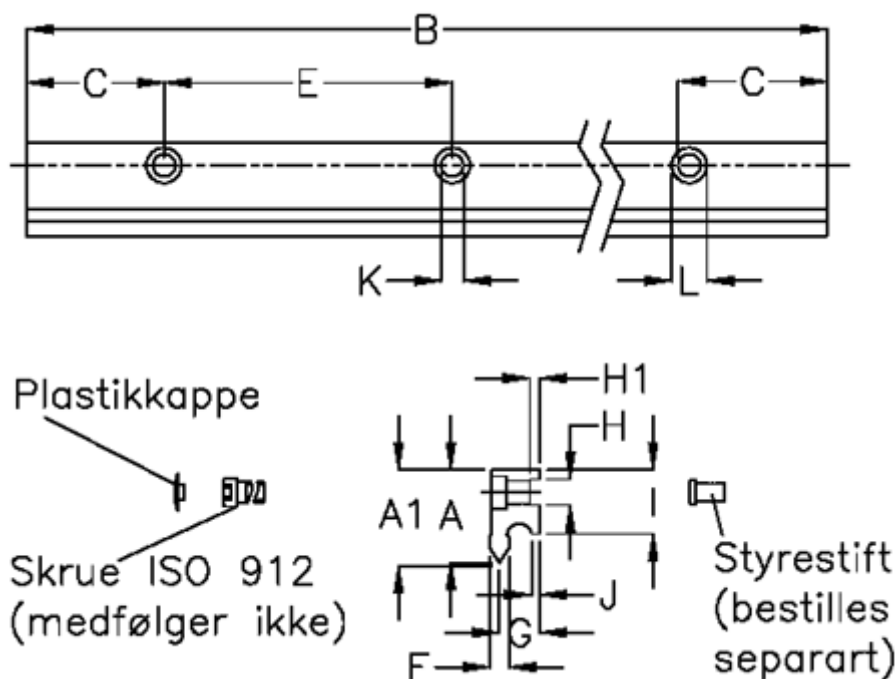

Varenummer: 05712555362
 Beskrivelse: Hepco GV3 profilskinne NL E L536 P2
 med forsænkede huller

Mål

A	= 43	G	= 19.7	vægt kg/1000 = 6.00
A1	= 43.37	H	= 12	
B	= 536	H1	= 4.0	
C	= 88.0	I	= 30.00	
E	= 180	J	= 4.80	
F	= 9.43	K	= 11.0	
For leje	= J54	L	= 18 x 10	
For styrestift	= SDP12	Præsicionstype	= P2	